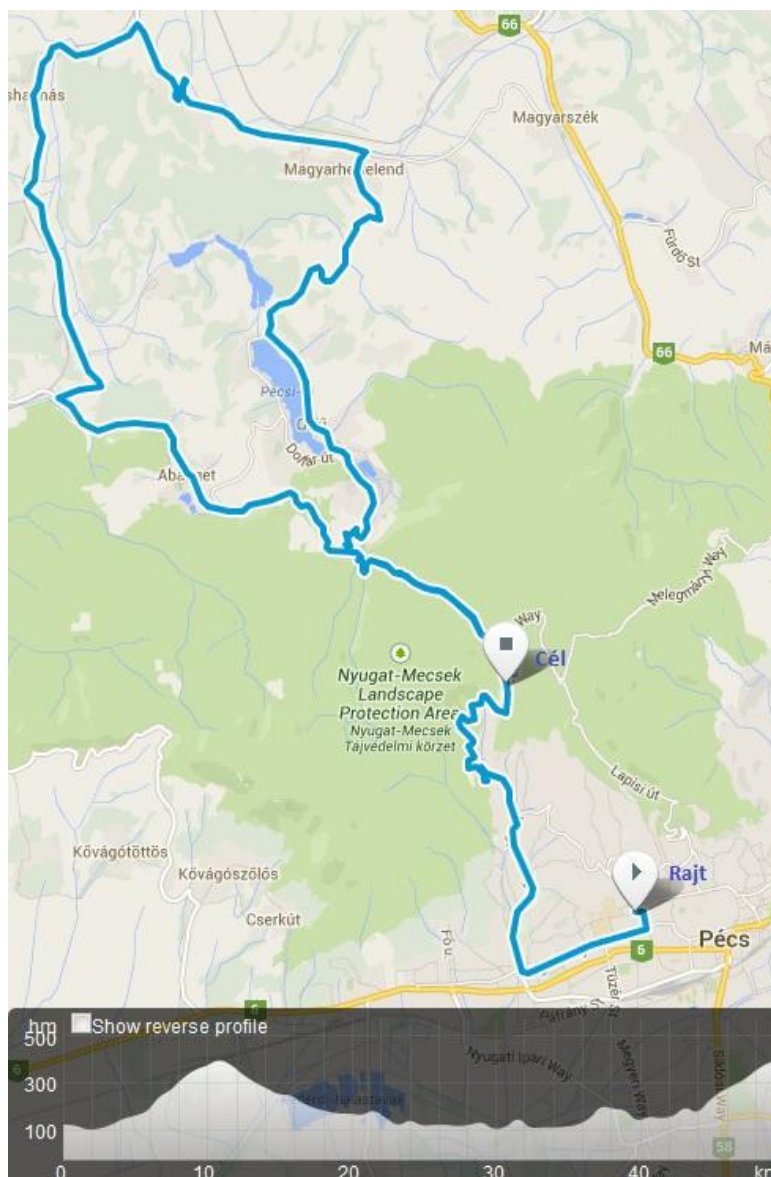

Pécsi Radler Nagydíj szakasz

Rajt: 2015.05.16. (szombat), 11.00 óra

Gyülekezés helye, ideje: Pécsi Sörfőzde, Maláta Pub (Pécs, Rókusalja utca) 10.00-11.00 óra között.

Útvonal I.: Pécs – Szigeti vám – Abaligeti út – Remete rét – Abaliget – Kishajmás – Magyarhertelend – Orfű – Remeterét (50 km)

Útvonal II.: Pécs – Szigeti vám – Abaligeti út – Remete rét – Abaliget – Kishajmás – Magyarhertelend – Orfű – Abaliget – Kishajmás – Magyarhertelend – Orfű – Remeterét (80 km)

Kategóriánkénti távok:

Útvonal I.: Serdülő fiúk, Nők, Senior férfiak I-II (50 km)

Útvonal II.: Ifjúsági fiúk, Hobbi felnőtt férfiak, Elit felnőtt férfiak, Hobbi -Master I(80 km)

Eredményhirdetés: Pécsi Sörfőzde, Maláta Pub (Pécs, Rókusalja utca) 14.00 óra

(A verseny végén minden résztvevő egy üdítőre vagy sörrre beváltható bont kap. A női és a kétkörös férfi mezőny győztese annyi láda sört kap, amennyit föl tud emelni.)