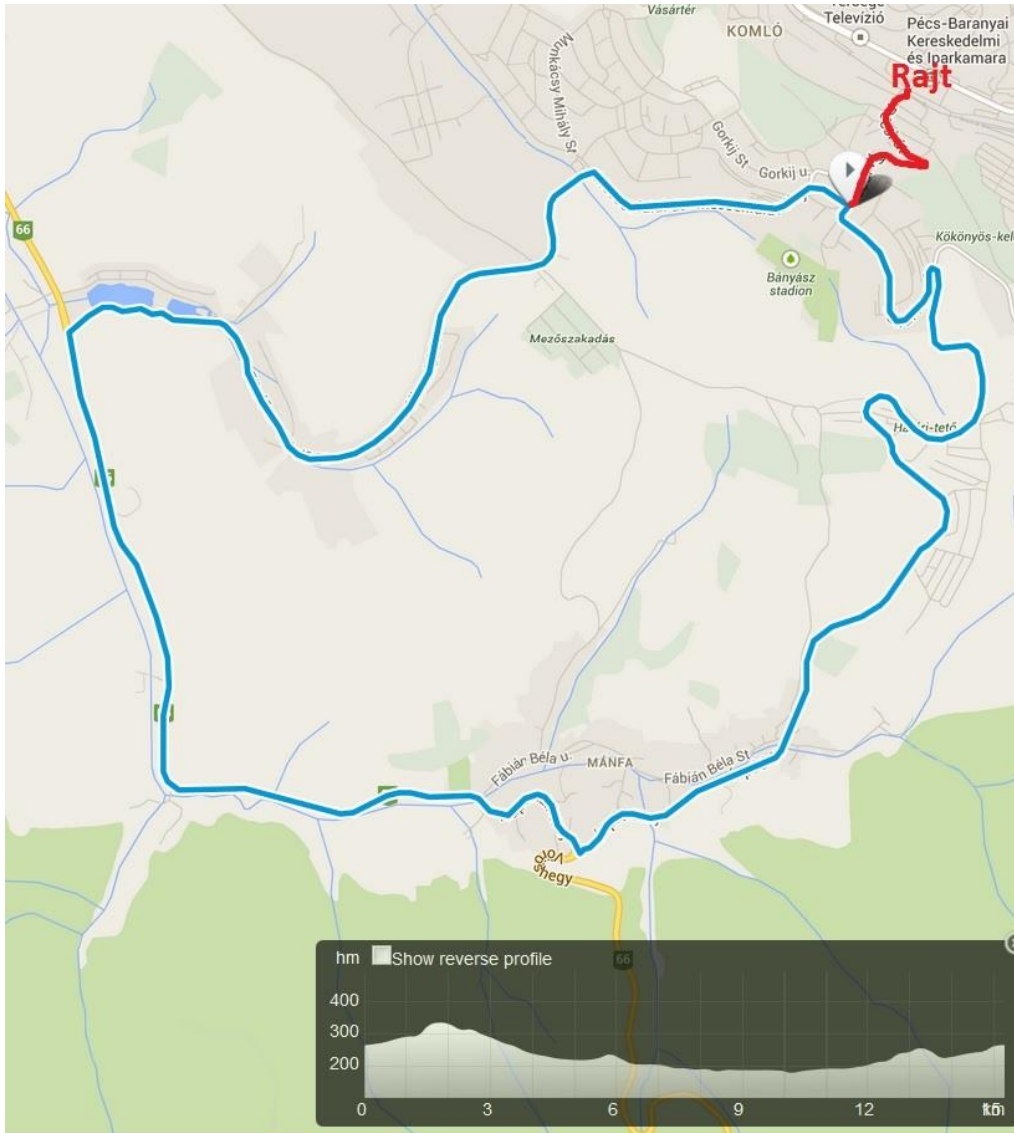

Komló Nagydíj szakasz

Rajt: 2015.06.21. (vasárnap) 16.00 órakor

Gyülekezés helye, ideje:

Komló, Sportcsarnok, (Városház tér 3.), a Városháza mögötti parkoló, 15.00-16.00 óra között.

Útvonal:

Komló – Mánfa – Sikonda – Komló (1 kör = 15,7 km)

Kategóriánkénti távok:

Serdülő fiúk, Szenior férfiak II:	3 kör	47,1 km
Hobby -Master I:	4 kör	62,8 km
Nők, Ifjúsági fiúk, Szenior férfiak I:	5 kör	78,5 km
Hobby felnőtt, Elit férfiak:	6 kör	94,2 km

(A verseny végén a szervezők minden indulónak térítésmentesen meleg étkezést biztosítanak.)