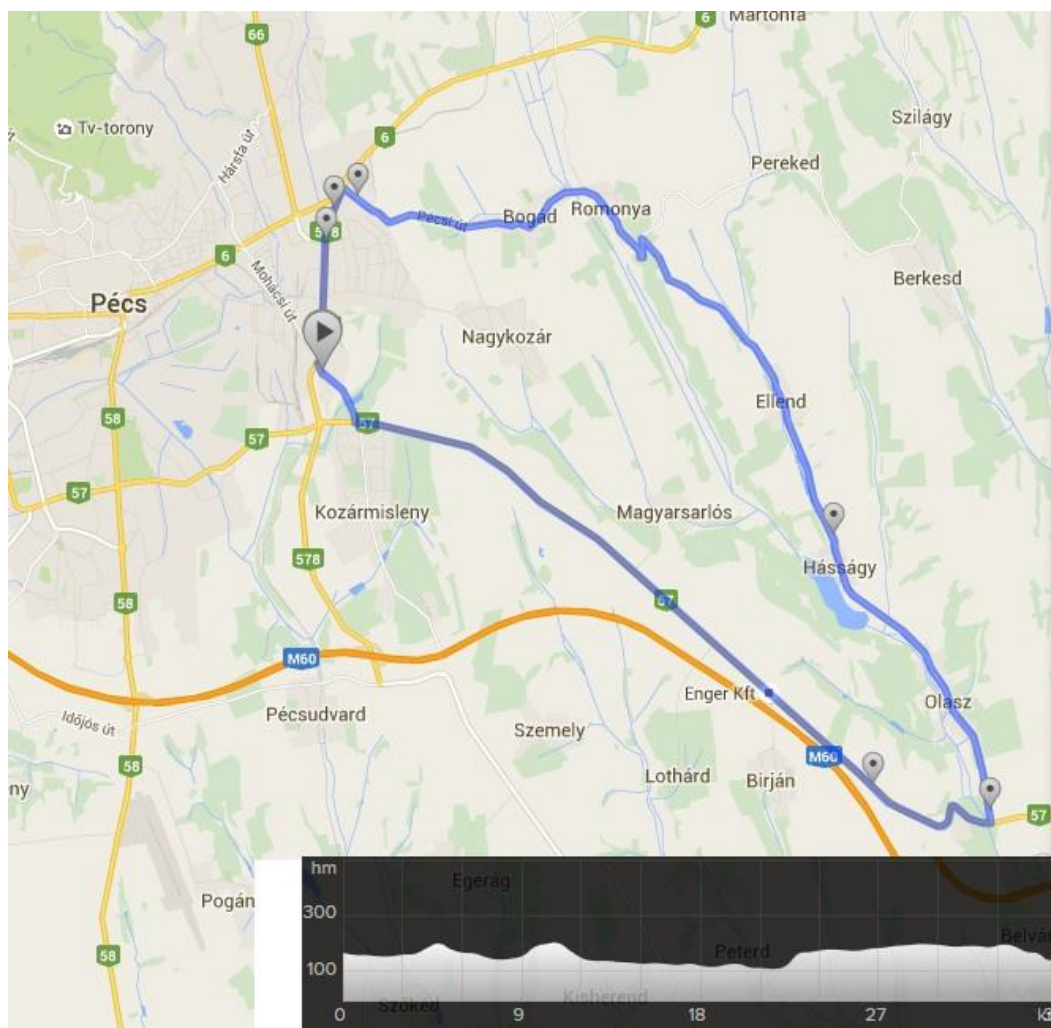

# Grawe Nagydíj szakasz

Rajt: 2016.08.14. (vasárnap) 11.00 óra.

Gyülekezés helye, ideje: Pécs-Üszögpusztá, Kastély út 2., Grawe Biztosító, 10.00 – 11.00 óra között.

Útvonal: Pécs, Üszögpusztá-körforgalom - Ipari városrész – Bogád – Ellend – Hásságy – Belvárdgyula – Pécs, Üszögpusztá.

Kategóriánkénti távok

Nők, Serdülő fiúk Szenior férfiak II:

1 kör 38 km

Ifjúsági fiúk, Szenior férfiak I:

2 kör 76 km

Elit férfiak, Hobbi férfiak, Hobbi férfiak II:

3 kör 114 km

(A verseny végén a szervezők minden indulónak térítésmentesen meleg étkezést biztosítanak.)